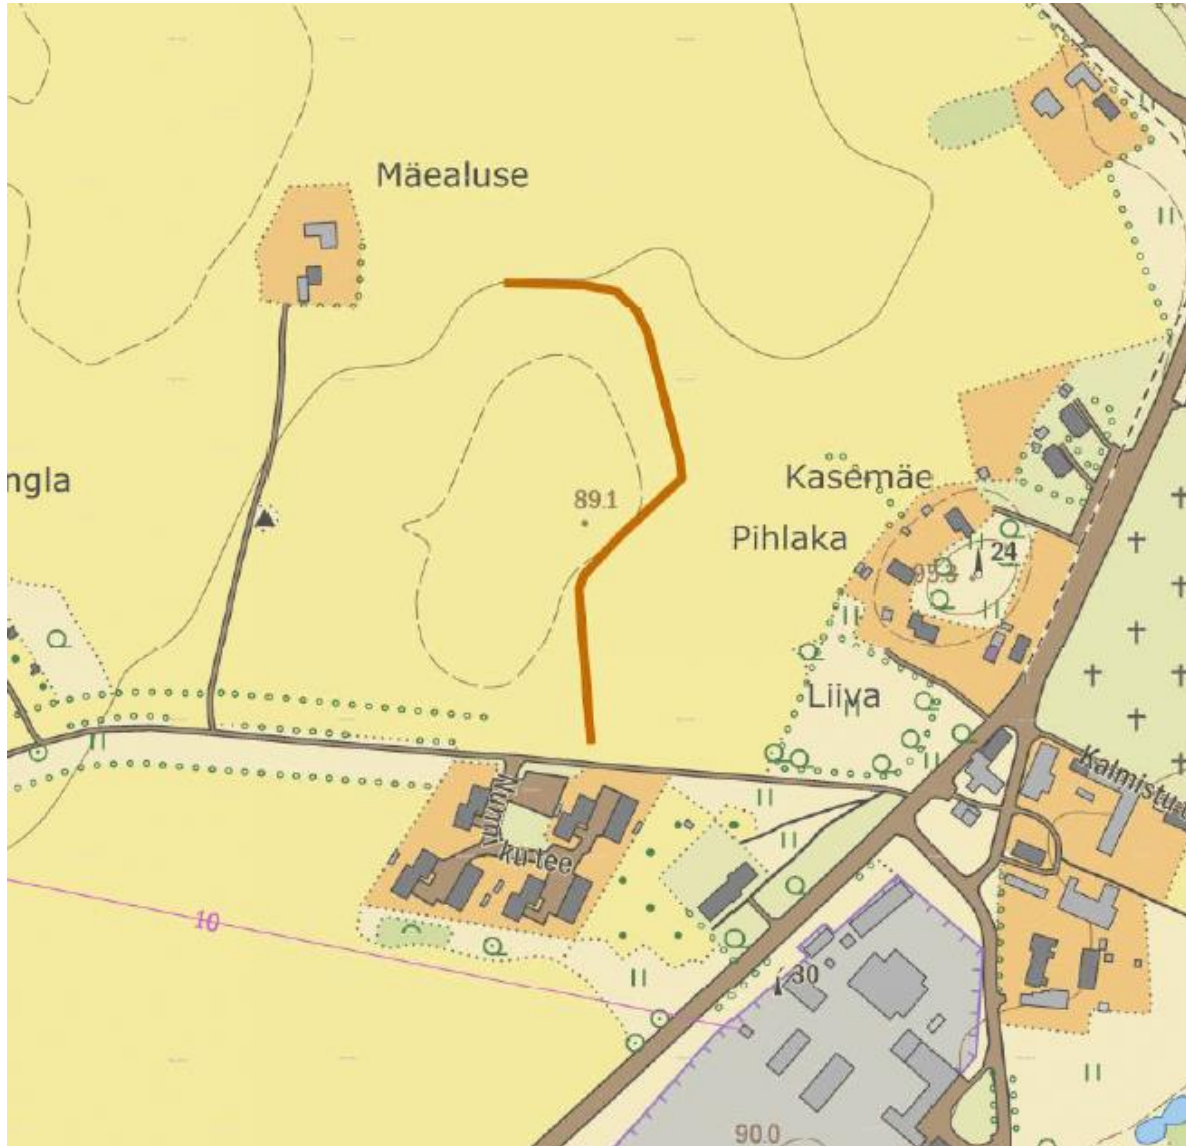

Asendiplaan Rakvere Vallavalitsuse 11. mai 2022 korralduse  
„Kohanime määramine liikluspinnale (Tuuliku tee)“ juurde

— Tuuliku tee (7705015)

Koostas: Jaan Kangur /maanõunik/